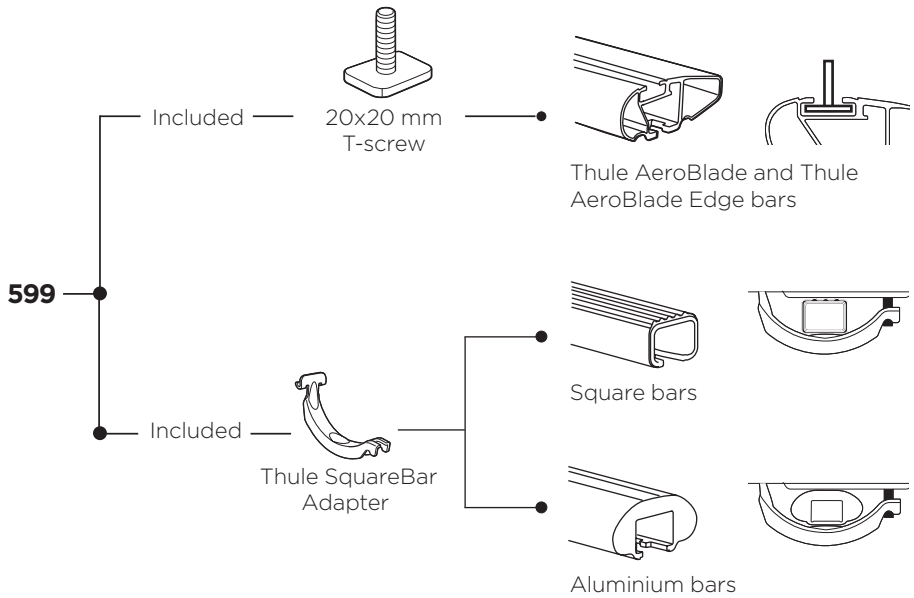

- HR/BIH** Krovni nosač bicikla
RO Suport pentru bicicletă montat pe pavilion
HU Tetőre szerelhető kerékpártartó
EL Σχάρα ποδηλάτου οροφής
TR Araç üstüne bağlanan bisiklet taşıyıcı

HE מנשא אופניים המותאם על גגון הבית
AR حامل الدراجة للتثبيت على السقف

- ZH** 顶置自行车架
JA ルーフマウント型サイクルキャリア
KO 지붕 장착 자전거 캐리어
TH โครงยึดจับจักรยานแบบติดตั้งบนหลังคา

CITY CRASH

Complies with ISO norm

Max
20 kg

7,7 kg

 **Thule UpRide 599**
Fit Table

i

20x20 mm T-screw (included)

Thule AeroBlade and Thule AeroBlade Edge bars

➔ **4** - **5** ➔ **9**

Square bars

Aluminium bars

➔ **6** - **8** ➔ **9**

4

5

A