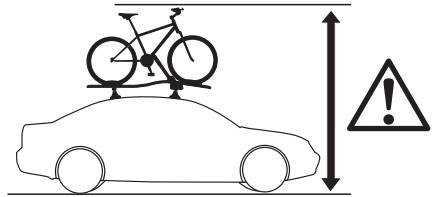

- ZH** 顶置自行车架
JA ルーフマウント型サイクルキャリア
KO 지붕 장착 자전거 캐리어
TH โครงยึดจับจักรยานแบบติดตั้งบนหลังคา

CITY CRASH

Complies with ISO norm

Max
20 kg

7,7 kg

 **Thule UpRide 599**
Fit Table

i

20x20 mm T-screw (included)