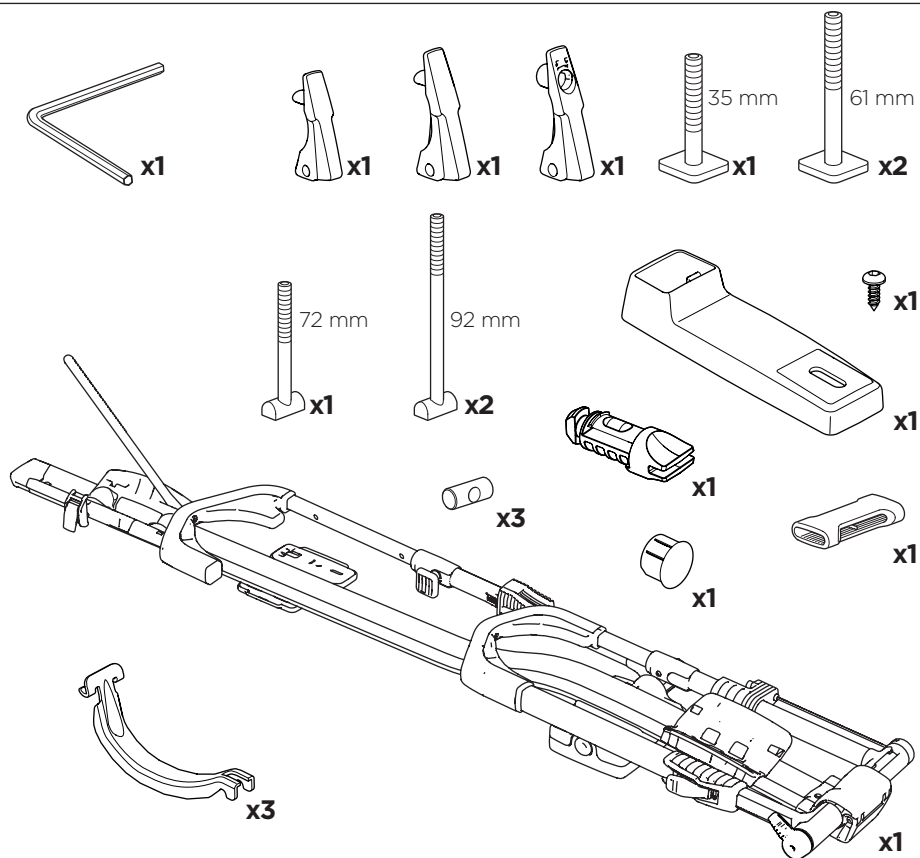

- HR/BIH** Krovni nosač bicikla
RO Suport pentru bicicletă montat pe pavilion
HU Tetőre szerelhető kerékpártartó
EL Σχάρα ποδηλάτου οροφής
TR Araç üstüne bağlanan bisiklet taşıyıcı

HE מנשא אופניים המותאם על גגון הבית
AR حامل الدراجة للتثبيت على السقف

- ZH** 顶置自行车架
JA ルーフマウント型サイクルキャリア
KO 지붕 장착 자전거 캐리어
TH โครงยึดจับจักรยานแบบติดตั้งบนหลังคา

CITY CRASH

Complies with ISO norm

Max
20 kg

7,7 kg

 **Thule UpRide 599**
Fit Table

i

20x20 mm T-screw (included)