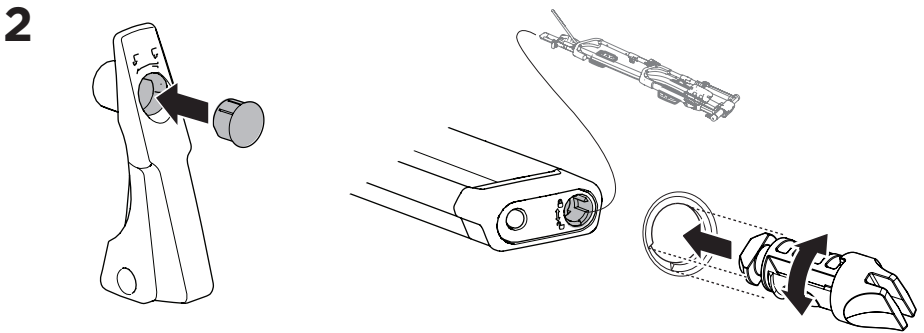

- HR/BIH** Krovni nosač bicikla
RO Suport pentru bicicletă montat pe pavilion
HU Tetőre szerelhető kerékpártartó
EL Σχάρα ποδηλάτου οροφής
TR Araç üstüne bağlanan bisiklet taşıyıcı

HE מנשא אופניים המותאם על גגון הבית
AR حامل الدراجة للتثبيت على السقف

- ZH** 顶置自行车架
JA ルーフマウント型サイクルキャリア
KO 지붕 장착 자전거 캐리어
TH โครงยึดจับจักรยานแบบติดตั้งบนหลังคา

CITY CRASH

Complies with ISO norm

Max
20 kg

7,7 kg

 **Thule UpRide 599**
Fit Table

i

20x20 mm T-screw (included)