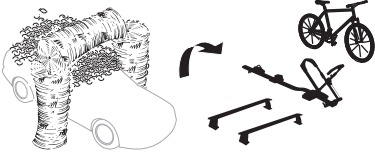

- HR/BIH** Krovni nosač bicikla
RO Suport pentru bicicletă montat pe pavilion
HU Tetőre szerelhető kerékpártartó
EL Σχάρα ποδηλάτου οροφής
TR Araç üstüne bağlanan bisiklet taşıyıcı

HE מנשא אופניים המותאם על גגון הבית
AR حامل الدراجة للتثبيت على السقف

- ZH** 顶置自行车架
JA ルーフマウント型サイクルキャリア
KO 지붕 장착 자전거 캐리어
TH โครงยึดจับจักรยานแบบติดตั้งบนหลังคา

CITY CRASH

Complies with ISO norm

Max
20 kg

7,7 kg

 **Thule UpRide 599**
Fit Table

i

20x20 mm T-screw (included)

Thule AeroBlade and Thule AeroBlade Edge bars

➔ **4** - **5** ➔ **9**

Square bars

Aluminium bars

➔ **6** - **8** ➔ **9**

4

5

A