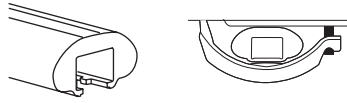

- ZH** 顶置自行车架
JA ルーフマウント型サイクルキャリア
KO 지붕 장착 자전거 캐리어
TH โครงยึดจับจักรยานแบบติดตั้งบนหลังคา

CITY CRASH

Complies with ISO norm

Max
20 kg

7,7 kg

 **Thule UpRide 599**
Fit Table

i

20x20 mm T-screw (included)

Thule AeroBlade and Thule AeroBlade Edge bars

➔ **4** - **5** ➔ **9**

Square bars

Aluminium bars

➔ **6** - **8** ➔ **9**

4

5

A