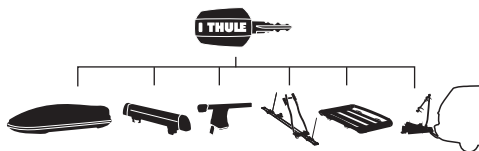

512 (x2)

544 (x4)

596 (x6)

588 (x8)