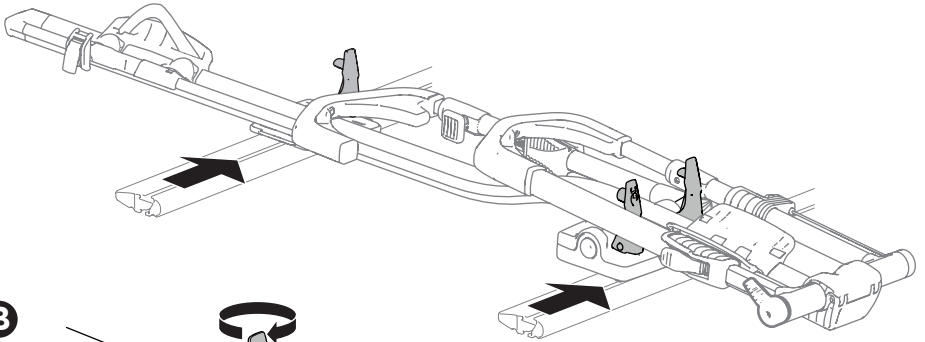

- HR/BIH** Krovni nosač bicikla
RO Suport pentru bicicletă montat pe pavilion
HU Tetőre szerelhető kerékpártartó
EL Σχάρα ποδηλάτου οροφής
TR Araç üstüne bağlanan bisiklet taşıyıcı

HE מנשא אופניים המותאם על גגון הבית
AR حامل الدراجة للتثبيت على السقف

Thule AeroBlade and Thule AeroBlade Edge bars

➔ **4** - **5** ➔ **9**

Square bars

Aluminium bars

➔ **6** - **8** ➔ **9**

4

5

A