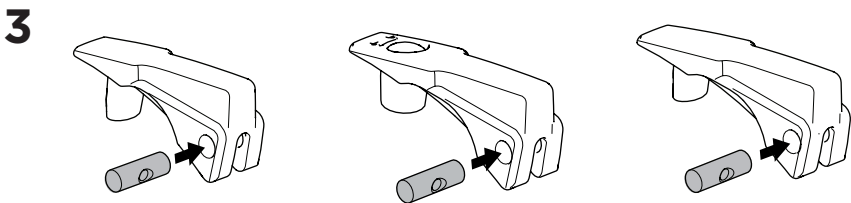

- HR/BIH** Krovni nosač bicikla
RO Suport pentru bicicletă montat pe pavilion
HU Tetőre szerelhető kerékpártartó
EL Σχάρα ποδηλάτου οροφής
TR Araç üstüne bağlanan bisiklet taşıyıcı

HE מנשא אופניים המותאם על גגון הבית
AR حامل الدراجة للتثبيت على السقف

- ZH** 顶置自行车架
JA ルーフマウント型サイクルキャリア
KO 지붕 장착 자전거 캐리어
TH โครงยึดจับจักรยานแบบติดตั้งบนหลังคา

CITY CRASH

Complies with ISO norm

Max
20 kg

7,7 kg

 **Thule UpRide 599**
Fit Table

i

20x20 mm T-screw (included)

Thule AeroBlade and Thule AeroBlade Edge bars

➔ **4** - **5** ➔ **9**

Square bars

Aluminium bars

➔ **6** - **8** ➔ **9**

4

5

A