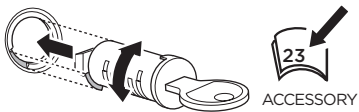

- ZH** 顶置自行车架
JA ルーフマウント型サイクルキャリア
KO 지붕 장착 자전거 캐리어
TH โครงยึดจับจักรยานแบบติดตั้งบนหลังคา

CITY CRASH

Complies with ISO norm

Max
20 kg

7,7 kg

 **Thule UpRide 599**
Fit Table

i

20x20 mm T-screw (included)