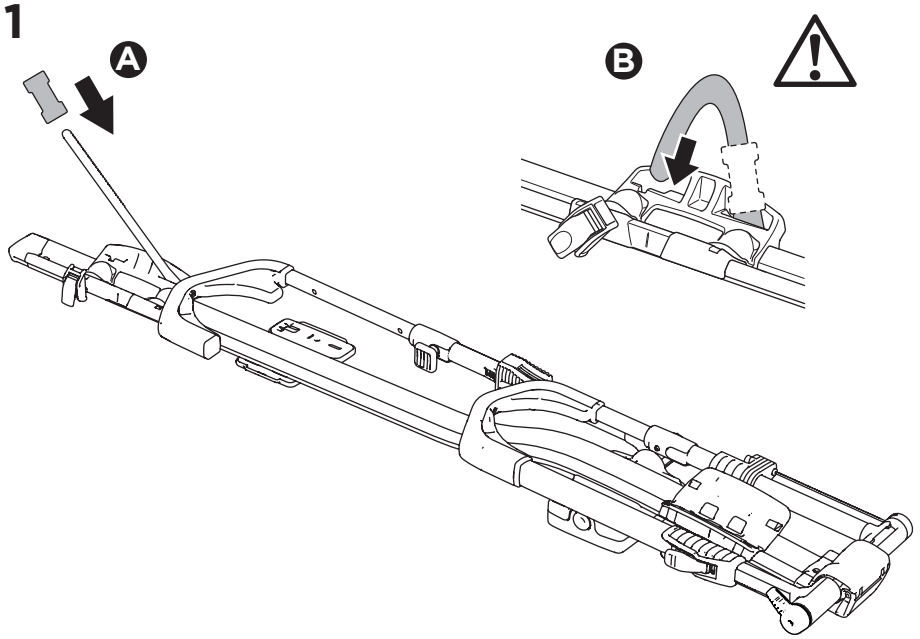

- HR/BIH** Krovni nosač bicikla
RO Suport pentru bicicletă montat pe pavilion
HU Tetőre szerelhető kerékpártartó
EL Σχάρα ποδηλάτου οροφής
TR Araç üstüne bağlanan bisiklet taşıyıcı

HE מנשא אופניים המותאם על גגון הבית
AR حامل الدراجة للتثبيت على السقف

- ZH** 顶置自行车架
JA ルーフマウント型サイクルキャリア
KO 지붕 장착 자전거 캐리어
TH โครงยึดจับจักรยานแบบติดตั้งบนหลังคา

CITY CRASH

Complies with ISO norm

Max
20 kg

7,7 kg

 **Thule UpRide 599**
Fit Table

i

20x20 mm T-screw (included)

Thule AeroBlade and Thule AeroBlade Edge bars

➔ **4** - **5** ➔ **9**

Square bars

Aluminium bars

➔ **6** - **8** ➔ **9**

4

5

A